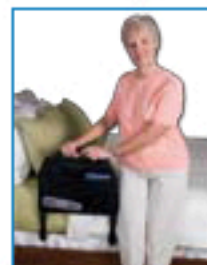

**Ideal
auf Reisen!**

Artikel-Nr.: ECONO 5100
Farbe: bronze

Bettgriff Eco-Rail

- Der superleichte Bettgriff

- in kleine ineinanderklickbare Einzelteile zerlegbarer Bettgriff
- wiegt weniger als 1 kg
- rutschfester, formschöner gepolsterter Handgriff
- Bettgriffüberzug mit Taschen für praktische Aufbewahrung von notwendigen Kleinigkeiten
- verpackt in einer Tasche (Maße: 45 x 31 x 4 cm)
- Sicherheitsgurt

Technische Änderungen aller Produkte vorbehalten!

**Ideal
auf Reisen!**

Artikel-Nr.: TRAIL 5000
Farbe: schwarz

Bettgriff Adv-Traveler

- einfach aufklappen und fertig

- ergonomischer gepolsterter Handgriff
- Überzug mit 4 Aufbewahrungsfächern
- gut für Reisen, einfache Aufbewahrung
- Sicherheitsgurt
- zusammenklappbar, wiegt nur 3 kg

Technische Daten:

Höhe: 55,8 cm

Breite: 43,18 cm

Maße: 53,34 cm x 43,18 cm

Gewicht: 3 kg

Belastbar bis: 181 kg

Geeignete Betttypen: Anbringbar an jedes Bett oder Krankenbett mit dem beigelegten Sicherheitsgurt

Leichtes Aussteigen aus dem Bett.

Aufbewahrungsfächer in Greifnähe.

Zusammenklappbar.