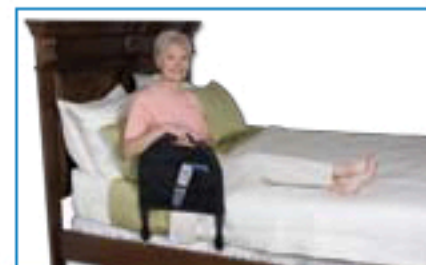

**Ideal
auf Reisen!**

Artikel-Nr.: ECONO 5100
Farbe: bronze

Bettgriff Eco-Rail

- Der superleichte Bettgriff

- in kleine ineinanderklickbare Einzelteile zerlegbarer Bettgriff
- wiegt weniger als 1 kg
- rutschfester, formschöner gepolsterter Handgriff
- Bettgriffüberzug mit Taschen für praktische Aufbewahrung von notwendigen Kleinigkeiten
- verpackt in einer Tasche (Maße: 45 x 31 x 4 cm)
- Sicherheitsgurt

Technische Änderungen aller Produkte vorbehalten!

**Ideal
auf Reisen!**

Artikel-Nr.: TRAIL 5000
Farbe: schwarz

Bettgriff Adv-Traveler

- einfach aufklappen und fertig

- ergonomischer gepolsterter Handgriff
- Überzug mit 4 Aufbewahrungsfächern
- gut für Reisen, einfache Aufbewahrung
- Sicherheitsgurt
- zusammenklappbar, wiegt nur 3 kg

Technische Daten:

Höhe: 55,8 cm

Breite: 43,18 cm

Maße: 53,34 cm x 43,18 cm

Gewicht: 3 kg

Belastbar bis: 181 kg

Geeignete Betttypen: Anbringbar an jedes Bett oder Krankenbett mit dem beigelegten Sicherheitsgurt

Leichtes Aussteigen aus dem Bett.

Aufbewahrungsfächer in Greifnähe.

Zusammenklappbar.