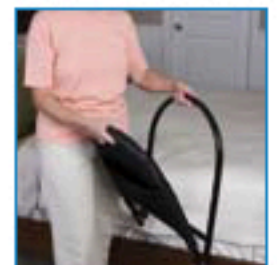

Zusammenklappbar.